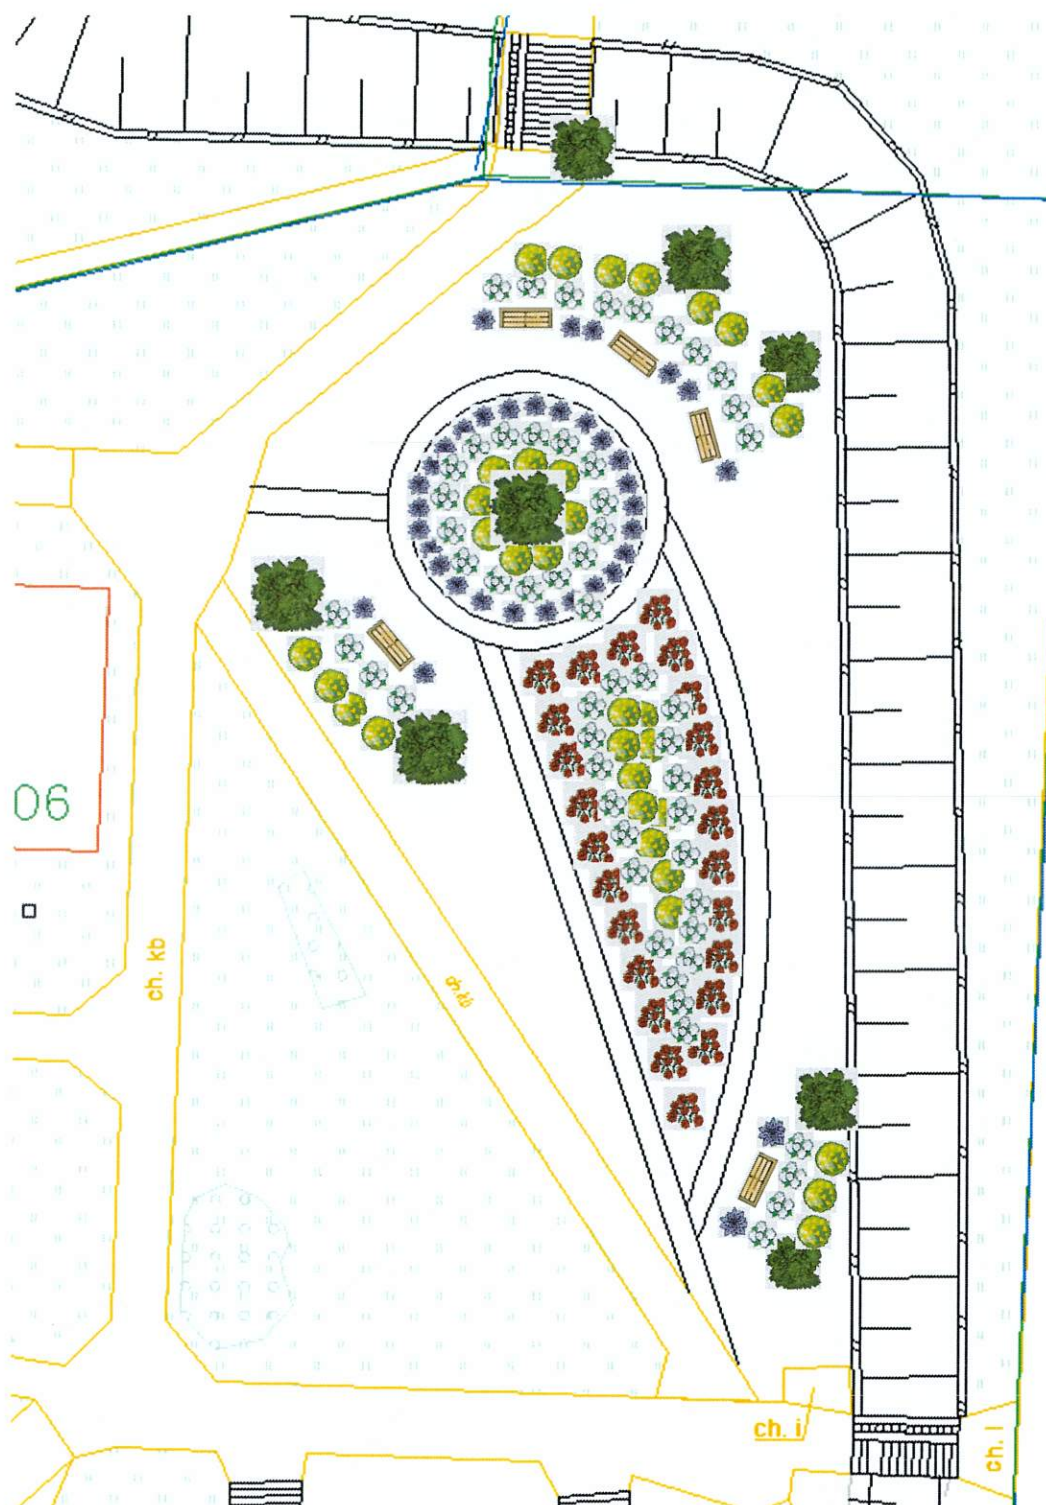

HEWELIUSZA

POWIERZCHNIE UTWARDZONE (ścieżka o szerokości ok. 1,5 m)	150 m ²
NASADZENIA	250 m ²
TRWNIK	<u>395 m²</u>
ŁĄCZNA POWIERZCHNIA:	795 m ²

ŁAWKA 5 szt. x 990 zł = 4950 zł

Ławka nowoczesna z oparciem GRAF 175 cm

KOSZ 3 szt. x 450 zł = 1350 zł

Kosz kwadrat z wkładem

Dostępność: duża ilość
Wysyłka w: 5 dni
Dostawa: od 50,00 zł - Kurier DPD [?](#)

spraw

Cena: **450,00 zł**

- * Wybierz kolor impregnatu do drewna:
- pinia
 - tik
 - orzech
 - mahoń
 - brąz
 - antracyt
 - palisander
- * podwójne lakierowanie desek:
- brak
 - lakierowanie